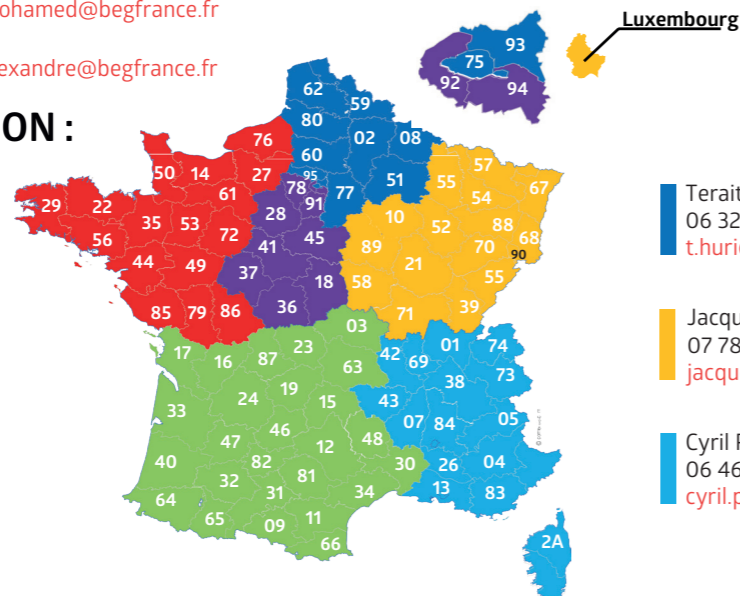

■ SERVICE PRESCRIPTION :

Jérémie LEDUC
06 37 04 60 46
jeremie.leduc@begfrance.fr

Alban LE GRATIET
06 46 27 62 60
alban.legratiet@begfrance.fr

Jérôme LEGRIS
06 25 83 62 44
jerome.legris@begfrance.fr

Teraitahi HURI
06 32 42 74 63
t.huri@begfrance.fr

Jacques HERBER
07 78 87 90 45
jacques.herber@begfrance.fr

Cyril PETIT
06 46 27 62 56
cyril.petit@begfrance.fr